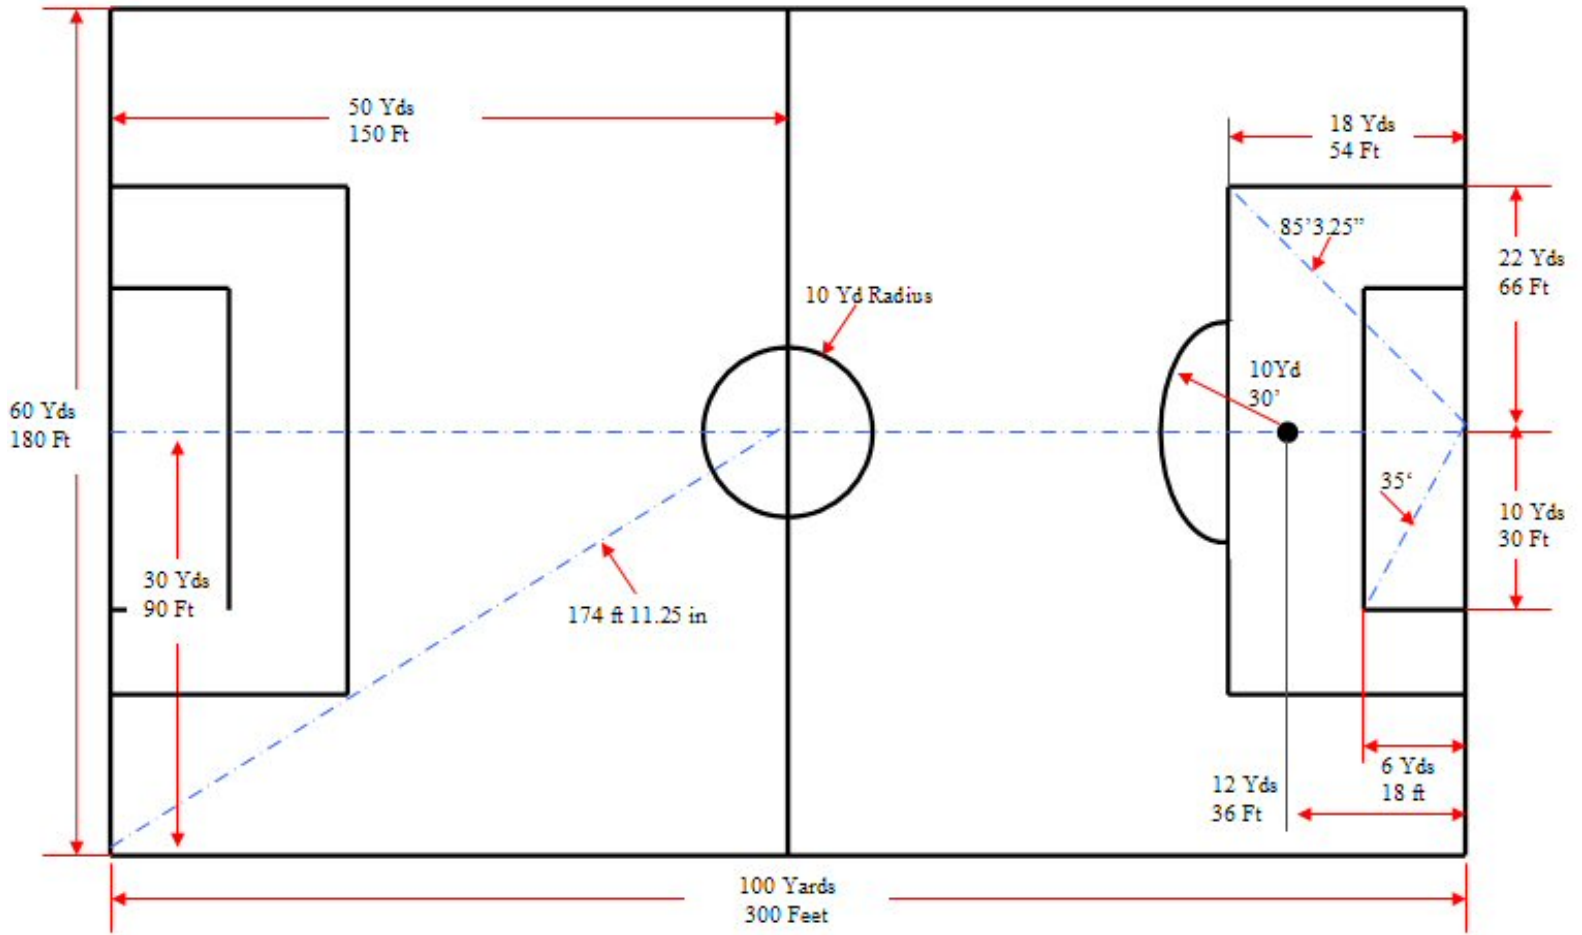

Striker Field Dimensions

[Print Page](#)

[Close Window](#)